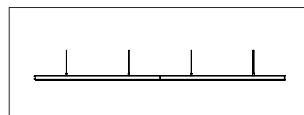

**MODULE POUR MISE EN LIGNE-2 LAMPES
CORPS ÉCLAIRANT 150X1200X35**

2x28W T5 > 950.N
2x54W T5 > 952.N

N correspond au nombre de modules constituant la ligne totale. Ex.: pour une ligne de 4 modules 2x54W T5 > Réf. 952.4

SHOW-ROOM : 5 TER RUE D'ARSONVAL
75 015 PARIS - FRANCE
TÉLÉPHONE : +33 (0)1 43 21 65 65 - FAX : +33 (0)1 43 21 72 61

WWW.RADIAN.FR