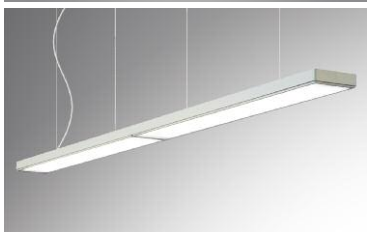

RADIAN

LA LUMIÈRE PERTINENTE

Ludic

LAMPADAIRES
APPLIQUES
& SUSPENSIONS

LE LAMPADAIRE LUDIC EST DISPONIBLE EN 4 VERSIONS (MÂT PORTÉ LATÉRAL, PORTÉ CENTRAL, DÉPORTÉ SIMPLE ET DÉPORTÉ DOUBLE), ET EN TROIS PUISSANCES (2 X 55 W, 2 X 40 W PLL ET 2 X 24 W T5).

Ludic dispense un éclairage indirect puissant et agréable. Son éclairage direct contrôlé (photométrie ci-dessous) garantit des conditions de vision optimales sur le plan de travail grâce à un diffuseur prismatique en polycarbonate clair associé à une plaque opalisante, qui tout en augmentant le rendement produit une lumière homogène, non-éblouissante.