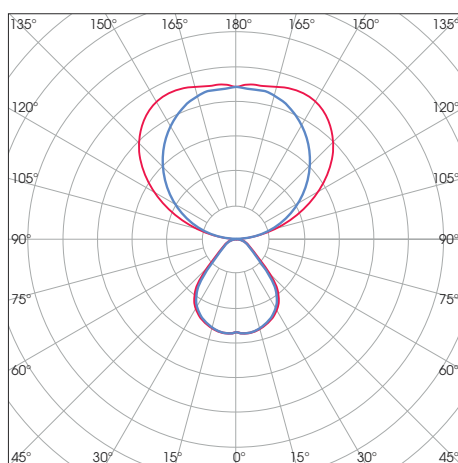

QUALITÉ D'ÉCLAIRAGE ET ÉCONOMIES D'ÉNERGIE

Ludic est un appareil d'éclairage à émission directe/indirecte* à lampes fluorescentes conçu pour offrir de hautes performances d'éclairage tout en consommant un minimum d'énergie.

Ludic dispense un éclairage indirect puissant et agréable. Son éclairage direct contrôlé (photométrie ci-dessous) garantit des conditions de vision optimales sur le plan de travail grâce à un diffuseur prismatique en polycarbonate clair associé à une plaque opalisante, qui tout en augmentant le rendement produit une lumière homogène, non-éblouissante.

Du fait de son rendement élevé, Ludic ne nécessite que 2 lampes, ce qui se répercute de façon appréciable sur son bilan énergétique.

* La législation et les normes françaises préconisent les installations mixant éclairage direct et indirect des locaux et du plan de travail.

RENDEMENT LUMINEUX : 81 %
RENDEMENT LUMINEUX EN ÉMISSION DIRECTE : 0,22 C
RENDEMENT LUMINEUX EN ÉMISSION INDIRECTE : 0,59 T

INTELLIGENCE D'UNE LIGNE SOBRE

La simplicité formelle de Ludic dénote un travail technique rigoureux et une attention particulière portée aux détails. L'interrupteur intégré dans le mât offre une surface totalement plane qui contribue à la sobriété des

lignes. Ludic est proposé dans une gamme de coloris neutres qui s'accordent harmonieusement à tous les styles d'aménagements et d'ameublements.

La forme ergonomique et discrète du pied assure une excellente stabilité au lampadaire et permet de le positionner au plus près du plan de travail.