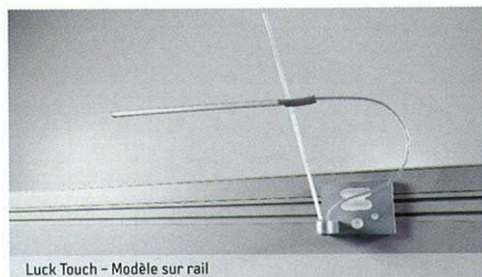

LUCK, UN HAUT NIVEAU DE FONCTIONNALITÉ EN TOUTE SIMPLICITÉ

Luck Touch - Modèle sur rail

• Radian a su attendre que la technologie des LEDs soit stabilisée pour la pousser au plus loin de ses performances. Ainsi la lampe "Luck Touch" est dotée d'un système permettant à la fois de moduler l'intensité d'éclairage, mais aussi de faire varier la température de couleur de la lumière en fonction des besoins et de l'agrément de l'utilisateur. De plus, ces réglages sont mémorisables pour être retrouvés à chaque allumage de lampe.

LUDIC, MODULARITÉ ET FLEXIBILITÉ

• Pour satisfaire aux exigences de flexibilité et de modularité des espaces de travail actuels, Radian a créé la gamme "Ludic". Ce lampadaire sur pied propose un éclairage direct/indirect, qui apporte une réponse idéale aux besoins d'éclairage des postes individuels, semi-collectifs ou collectifs. Quatre modèles à têtes orientables s'adaptent à toutes les configurations : mât porté central, mât porté latéral, mât déporté simple et mât déporté double.

FABRIQUÉS EN FRANCE

• Développés et fabriqués sur le site de Nantes, tous les appareils Radian sont de purs produits "made in France". L'ensemble de leurs composants, des profils aluminium aux pièces de verre, sont à plus de 90 % produits en interne ou fournis par nos partenaires régionaux.

SHOW-ROOM : 5 TER RUE D'ARSONVAL
75 015 PARIS - FRANCE
TÉLÉPHONE : +33 (0)1 43 21 65 65
FAX : +33 (0)1 43 21 72 61
WWW.RADIAN.FR