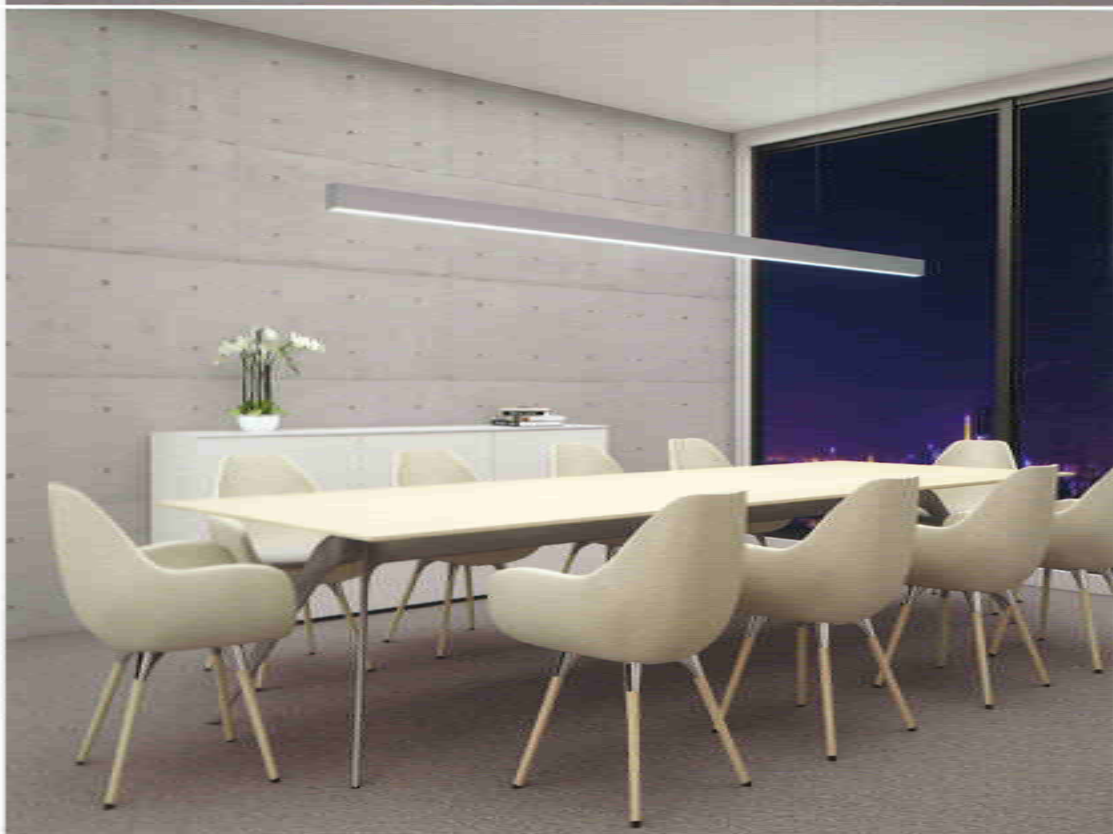

SYSTÈME D'ÉCLAIRAGE MODULAIRE LED

SpaceLine

SpaceLine est un système d'éclairage LED modulaire, conçu pour la mise en ligne ou pour des implantations individuelles. Décliné sous forme d'appareils encastrés, de plafonniers et de suspensions, SpaceLine est une solution d'éclairage linéaire permettant de structurer les espaces architecturaux, qu'il s'agisse d'open-space, de circulations, salles de réunions ou encore de zones d'accueil.

- EXCELLENTE LUMINOSITÉ (1300 LUMENS / MÈTRE)
- GRAND CONFORT VISUEL (UGR < 19)
- CHEMIN LUMINEUX PARFAITEMENT CONTINU SANS FUITE DE LUMIÈRE
- CONNEXION FACILE DES MODULES PAR ÉCUSSES
- FLEXIBILITÉ D'AGENCEMENT, PLUSIEURS LONGUEURS DE MODULES DISPONIBLES
- CONSOMMATION D'ÉNERGIE INSTALLÉE INFÉRIEURE À 9W/M² (INDÉPENDAMMENT DES DISPOSITIFS DE GESTION POSSIBLES)
- FAIBLE COÛT DE MAINTENANCE ET GRANDE LONGÉVITÉ DES LEDS
- INSTALLATION ET ENTRETIEN AISÉS