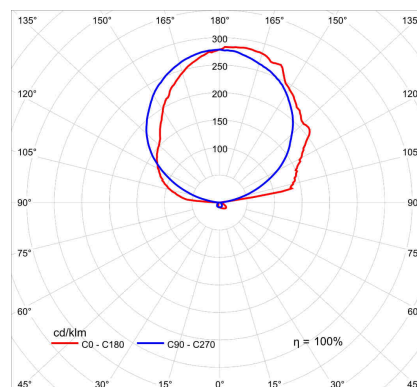

LAMPADAIRE BEMOL SLIM

52W leds

La photo illustrant la gamme ne correspond pas nécessairement au produit décrit.

Références produits :

52W leds > Réf. 746

Matières et fonctions :

- Semelle en fonte d'acier.
- Mât et tête en aluminium extrudé.
- Diffuseur direct par plaque prismatique et film opalisé.
- Réflecteurs en aluminium enrichi brillant.
- Fermeture par verre trempé pour la protection contre les poussières.

Options (*) :

- Système de gestion TEMPO.
- Cellule SENSITIVE orientable.

Finitions standards :

- Gris ardoise RAL 7015, gris clair RAL 7047, blanc RAL 9003, gris NICKEL.

Sources :

- IRC 85 ; Température de couleur = 3000K (830) ou 4000K (840).

Poids : environ 13 Kg **Emballage individuel (cm) :** 200x65x44

Conformité aux normes : NF EN 60-598, NF EN 55015, NF EN 61547

CE IP 20 Classe I 960°

COURBES PHOTOMÉTRIQUES

Rendement : 0,05G + 0,95T

2 modules 3000lm