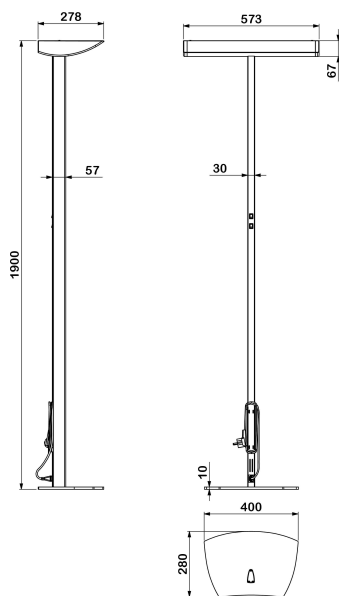

LAMPADAIRE BEMOL SLIM

52W leds

La photo illustrant la gamme ne correspond pas nécessairement au produit décrit.

Références produits :

52W leds > Réf. 746

Matières et fonctions :

- Semelle en fonte d'acier.
- Mât et tête en aluminium extrudé.
- Diffuseur direct par plaque prismatique et film opalisé.
- Réflecteurs en aluminium enrichi brillant.
- Fermeture par verre trempé pour la protection contre les poussières.

Équipement électrique :

- Appareillage électronique gradable pour 2 modules de 44 leds pour un flux lumineux de 3000lm.
- Commande par bouton poussoir sur le mât.
- Cordon d'alimentation amovible et enrouleur de câble.

Poids : environ 13 Kg **Emballage individuel (cm) :** 200x65x44

Conformité aux normes : NF EN 60-598, NF EN 55015, NF EN 61547

CE IP 20 Classe I 960°

COURBES PHOTOMÉTRIQUES

Rendement : 0,05G + 0,95T

2 modules 3000lm