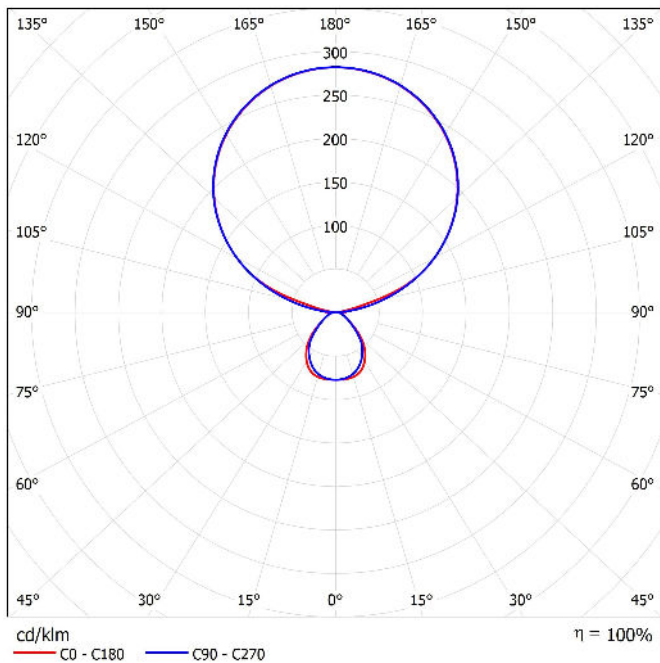

Suspension LUDIC TOUCH Pour plafond démontable dissocié 687, 688

Caractéristiques photométriques

Optique du luminaire	Plaque prismatique et film opalisé
Indice de rendu des couleurs (IRC)	85
Tolérances chromatiques	3 SDCM
Risque photobiologique	RG0, sans risque
Maintien du flux	L90B10 : 47 000h L80B50 : >72 000h

Conformément aux normes, toutes les données techniques sont données pour une température ambiante de 25°C.

Courbe photométrique, répartition : 0,21C+0,79T