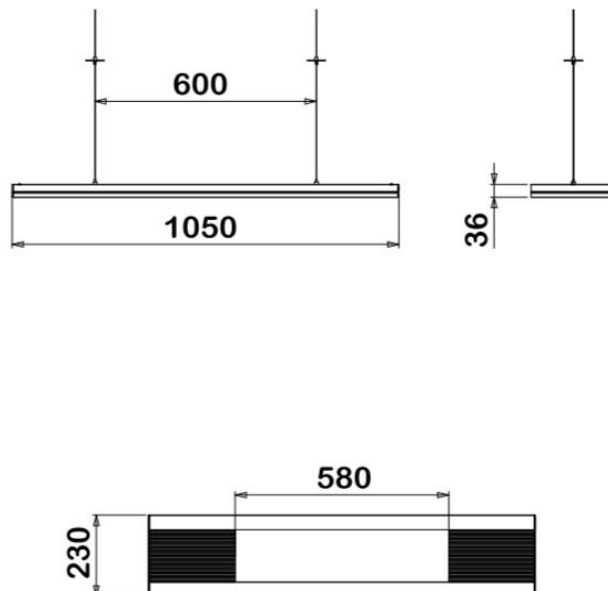

Suspension LUDIC TOUCH

Pour plafond démontable dissocié

687, 688

Caractéristiques électriques

Tension nominale	220-240 V AC
Plage de tension d'entrée	198-264 V AC
Classe de protection	Classe I
Indice de protection	IP 20
Type de raccordement	Dans boîte de dérivation (non fournie)

Caractéristiques mécaniques

Type de luminaire	Suspension
Type de montage	Kit de suspension avec filins et systèmes de réglage et de blocage
Longueur	1050mm
Largeur	230mm
Hauteur	36mm
Matériau	Vasque en aluminium extrudé, diffusant poly méthacrylate de méthyle acrylique (PMMA)
Poids	6Kg
Couleur*	RAL 9003 : « Blanc de sécurité » RAL 9005 : « Noir foncé » RAL 7047 : « Telegris 4 » RAL 7015 : « Gris ardoise »
Résistance au feu	850°C

* Pour toute autre couleur, nous consulter.

Conformité aux normes

Produit conforme aux normes européennes NF EN 60-598, NF EN 55015, et NF EN 61547.

Suspension LUDIC TOUCH

Pour plafond démontable dissocié

687, 688

Données techniques et codes articles

Ludic Touch Suspension Dissocié pour plafond démontable

Puissance (W)	Option	CCT (K)	Hauteur (mm)	Largeur (mm)	Longueur (mm)	Flux lumineux (lm)	Efficacité lumineuse (lm/W)	THD (%)	Facteur de puissance	UGR typique*	RAL 7047	RAL 9003
15+35	sans capteur	3000	36	230	1050	6822	136	11.80	93%	< 11	687.504.001.01.41	687.504.001.01.38
15+35	avec capteur	3000	36	230	1050	6822	136	11.80	93%	< 11	687.504.011.01.41	687.504.011.01.38
15+35	sans capteur	4000	36	230	1050	7166	143	11.80	93%	< 11	687.504.000.01.41	687.504.000.01.38
15+35	avec capteur	4000	36	230	1050	7166	143	11.80	93%	< 11	687.504.010.01.41	687.504.010.01.38
15+50	sans capteur	3000	36	230	1050	8744	135	9.60	96%	< 11	688.504.001.01.41	688.504.001.01.38
15+50	avec capteur	3000	36	230	1050	8744	135	9.60	96%	< 11	688.504.011.01.41	688.504.011.01.38
15+50	sans capteur	4000	36	230	1050	9207	142	9.60	96%	< 11	688.504.000.01.41	688.504.000.01.38
15+50	avec capteur	4000	36	230	1050	9207	142	9.60	96%	< 11	688.504.010.01.41	688.504.010.01.38