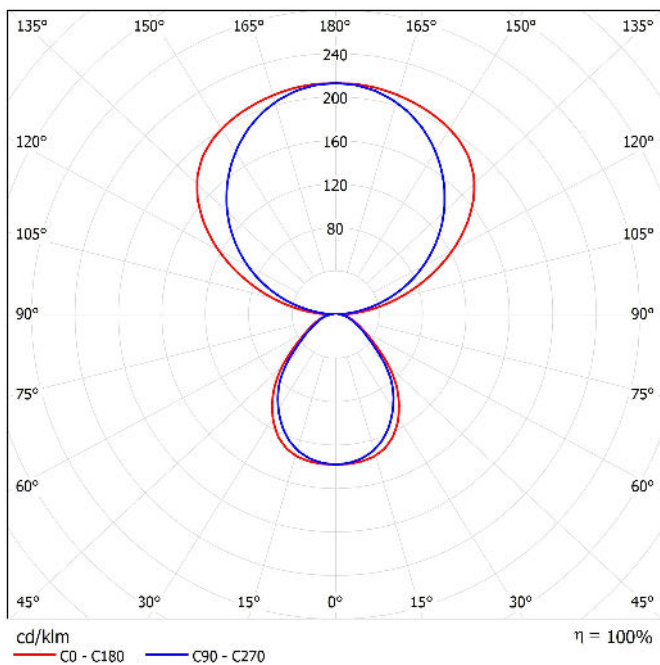

Suspension LUDIC TOUCH Pour plafond non démontable simultané 689, 690

Caractéristiques photométriques

Optique du luminaire	Plaque prismatique et film opalisé
Indice de rendu des couleurs (IRC)	85
Tolérances chromatiques	3 SDCM
Risque photobiologique	RG0, sans risque
Maintien du flux	L90B10 : 47 000h L80B50 : >72 000h

Conformément aux normes, toutes les données techniques sont données pour une température ambiante de 25°C.

Courbe photométrique, répartition : 0,29C+0,71T