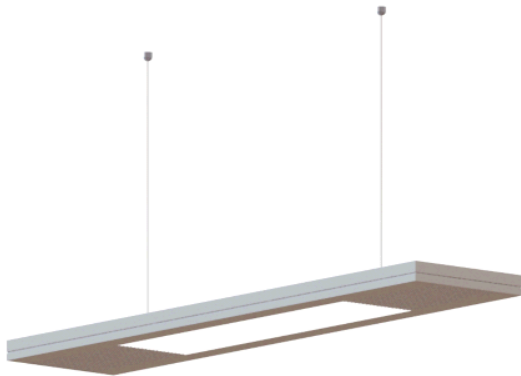

Suspension LUDIC TOUCH

Pour plafond non démontable simultané

689, 690

Caractéristiques électriques

Tension nominale	220-240 V AC
Plage de tension d'entrée	198-264 V AC
Classe de protection	Classe I
Indice de protection	IP 20
Type de raccordement	Dans boîte de dérivation (non fournie)

Caractéristiques mécaniques

Type de luminaire	Suspension
Type de montage	Kit de suspension avec filins et systèmes de réglage et de blocage
Longueur	1050mm
Largeur	230mm
Hauteur	36mm
Matériau	Vasque en aluminium extrudé, diffusant poly méthacrylate de méthyle acrylique (PMMA)
Poids	6Kg
Couleur*	RAL 9003 : « Blanc de sécurité » RAL 9005 : « Noir foncé » RAL 7047 : « Telegris 4 » RAL 7015 : « Gris ardoise »
Résistance au feu	850°C

* Pour toute autre couleur, nous consulter.

Conformité aux normes

Produit conforme aux normes européennes NF EN 60-598, NF EN 55015, et NF EN 61547.

Suspension LUDIC TOUCH

Pour plafond non démontable simultané

Suspension LUDIC TOUCH Pour plafond non démontable simultané, 35W ou 50W, répartition du flux lumineux direct-indirect (29% - 71%)

, éclairage direct-indirect dissocié, efficacité lumineuse entre 124 et 137 lm/W.