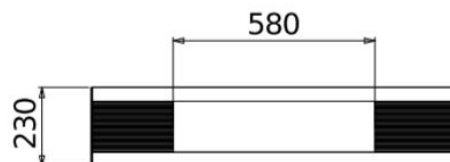

Suspension LUDIC TOUCH

Pour plafond non démontable simultané

689, 690

Caractéristiques électriques

Tension nominale	220-240 V AC
Plage de tension d'entrée	198-264 V AC
Classe de protection	Classe I
Indice de protection	IP 20
Type de raccordement	Dans boîte de dérivation (non fournie)

Caractéristiques mécaniques

Type de luminaire	Suspension
Type de montage	Kit de suspension avec filins et systèmes de réglage et de blocage
Longueur	1050mm
Largeur	230mm
Hauteur	36mm
Matériau	Vasque en aluminium extrudé, diffusant poly méthacrylate de méthyle acrylique (PMMA)
Poids	6Kg
Couleur*	RAL 9003 : « Blanc de sécurité » RAL 9005 : « Noir foncé » RAL 7047 : « Telegris 4 » RAL 7015 : « Gris ardoise »
Résistance au feu	850°C

* Pour toute autre couleur, nous consulter.

Conformité aux normes

Produit conforme aux normes européennes NF EN 60-598, NF EN 55015, et NF EN 61547.

Suspension LUDIC TOUCH

Pour plafond non démontable simultané

689, 690

Données techniques et codes articles

Ludic Touch Suspension Simultané plafond non démontable

Puissance (W)	Option	CCT (K)	Hauteur (mm)	Largeur (mm)	Longueur (mm)	Flux lumineux (lm)	Efficacité lumineuse (lm/W)	THD (%)	Facteur de puissance	UGR typique*	RAL 7047	RAL 9003
35	sans capteur	3000	36	230	1050	4571	131	5.5	96%	< 12	689.500.051.01.41	689.500.051.01.38
35	avec capteur	3000	36	230	1050	4571	131	5.5	96%	< 12	689.500.053.02.41	689.500.053.02.38
35	sans capteur	4000	36	230	1050	4805	137	5.5	96%	< 12	689.500.050.01.41	689.500.050.01.38
35	avec capteur	4000	36	230	1050	4805	137	5.5	96%	< 12	689.500.052.01.41	689.500.052.01.38
50	sans capteur	3000	36	230	1050	6197	124	5.0	98%	< 13	690.500.051.01.41	690.500.051.01.38
50	avec capteur	3000	36	230	1050	6197	124	5.0	98%	< 13	690.500.053.01.41	690.500.053.01.38
50	sans capteur	4000	36	230	1050	6530	131	5.0	98%	< 13	690.500.050.01.41	690.500.050.01.38
50	avec capteur	4000	36	230	1050	6530	131	5.0	98%	< 13	690.500.052.01.41	690.500.052.01.38