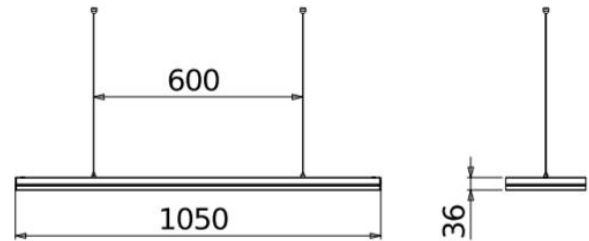

Suspension LUDIC TOUCH

Pour plafond non démontable simultané

689, 690

Caractéristiques électriques

Tension nominale	220-240 V AC
Plage de tension d'entrée	198-264 V AC
Classe de protection	Classe I
Indice de protection	IP 20
Type de raccordement	Dans boîte de dérivation (non fournie)

Caractéristiques mécaniques

Type de luminaire	Suspension
Type de montage	Kit de suspension avec filins et systèmes de réglage et de blocage
Longueur	1050mm
Largeur	230mm
Hauteur	36mm
Matériau	Vasque en aluminium extrudé, diffusant poly méthacrylate de méthyle acrylique (PMMA)
Poids	6Kg
Couleur*	RAL 9003 : « Blanc de sécurité » RAL 9005 : « Noir foncé » RAL 7047 : « Telegris 4 » RAL 7015 : « Gris ardoise »
Résistance au feu	850°C

* Pour toute autre couleur, nous consulter.

Conformité aux normes

Produit conforme aux normes européennes NF EN 60-598, NF EN 55015, et NF EN 61547.

Suspension LUDIC TOUCH

Pour plafond non démontable simultané

689, 690

Données techniques et codes articles

Ludic Touch Suspension Simultané plafond non démontable

Puissance (W)	Option	CCT (K)	Hauteur (mm)	Largeur (mm)	Longueur (mm)	Flux lumineux (lm)	Efficacité lumineuse (lm/W)	THD (%)	Facteur de puissance	UGR typique*	RAL 7047	RAL 9003
35	sans capteur	3000	36	230	1050	4571	131	5.5	96%	< 12	689.500.051.01.41	689.500.051.01.38
35	avec capteur	3000	36	230	1050	4571	131	5.5	96%	< 12	689.500.053.02.41	689.500.053.02.38
35	sans capteur	4000	36	230	1050	4805	137	5.5	96%	< 12	689.500.050.01.41	689.500.050.01.38
35	avec capteur	4000	36	230	1050	4805	137	5.5	96%	< 12	689.500.052.01.41	689.500.052.01.38
50	sans capteur	3000	36	230	1050	6197	124	5.0	98%	< 13	690.500.051.01.41	690.500.051.01.38
50	avec capteur	3000	36	230	1050	6197	124	5.0	98%	< 13	690.500.053.01.41	690.500.053.01.38
50	sans capteur	4000	36	230	1050	6530	131	5.0	98%	< 13	690.500.050.01.41	690.500.050.01.38
50	avec capteur	4000	36	230	1050	6530	131	5.0	98%	< 13	690.500.052.01.41	690.500.052.01.38