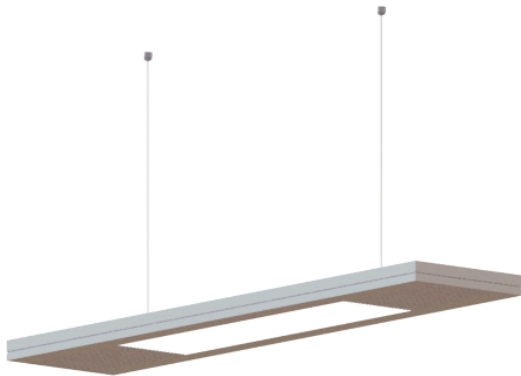

Suspension LUDIC TOUCH

Pour plafond non démontable dissocié

692, 693

Caractéristiques électriques

Tension nominale	220-240 V AC
Plage de tension d'entrée	198-264 V AC
Classe de protection	Classe I
Indice de protection	IP 20
Type de raccordement	Dans boîte de dérivation (non fournie)

Caractéristiques mécaniques

Type de luminaire	Suspension
Type de montage	Kit de suspension avec filins et systèmes de réglage et de blocage
Longueur	1050mm
Largeur	230mm
Hauteur	36mm
Matériau	Vasque en aluminium extrudé, diffusant poly méthacrylate de méthyle acrylique (PMMA)
Poids	6Kg
Couleur*	RAL 9003 : « Blanc de sécurité » RAL 9005 : « Noir foncé » RAL 7047 : « Telegris 4 » RAL 7015 : « Gris ardoise »
Résistance au feu	850°C

* Pour toute autre couleur, nous consulter.

Conformité aux normes

Produit conforme aux normes européennes NF EN 60-598, NF EN 55015, et NF EN 61547.

Suspension LUDIC TOUCH

Pour plafond non démontable dissocié

Suspension LUDIC TOUCH Pour plafond non démontable dissocié, 15W + 35W ou 15W + 50W, répartition du flux lumineux direct-indirect (23% - 77%)

, éclairage direct-indirect dissocié, efficacité lumineuse entre 135 et 143 lm/W.