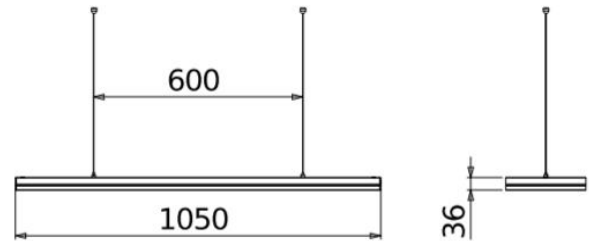

Suspension LUDIC TOUCH

Pour plafond non démontable dissocié

692, 693

Caractéristiques électriques

Tension nominale	220-240 V AC
Plage de tension d'entrée	198-264 V AC
Classe de protection	Classe I
Indice de protection	IP 20
Type de raccordement	Dans boîte de dérivation (non fournie)

Caractéristiques mécaniques

Type de luminaire	Suspension
Type de montage	Kit de suspension avec filins et systèmes de réglage et de blocage
Longueur	1050mm
Largeur	230mm
Hauteur	36mm
Matériau	Vasque en aluminium extrudé, diffusant poly méthacrylate de méthyle acrylique (PMMA)
Poids	6Kg
Couleur*	RAL 9003 : « Blanc de sécurité » RAL 9005 : « Noir foncé » RAL 7047 : « Telegris 4 » RAL 7015 : « Gris ardoise »
Résistance au feu	850°C

* Pour toute autre couleur, nous consulter.

Conformité aux normes

Produit conforme aux normes européennes NF EN 60-598, NF EN 55015, et NF EN 61547.

Suspension LUDIC TOUCH

Pour plafond non démontable dissocié