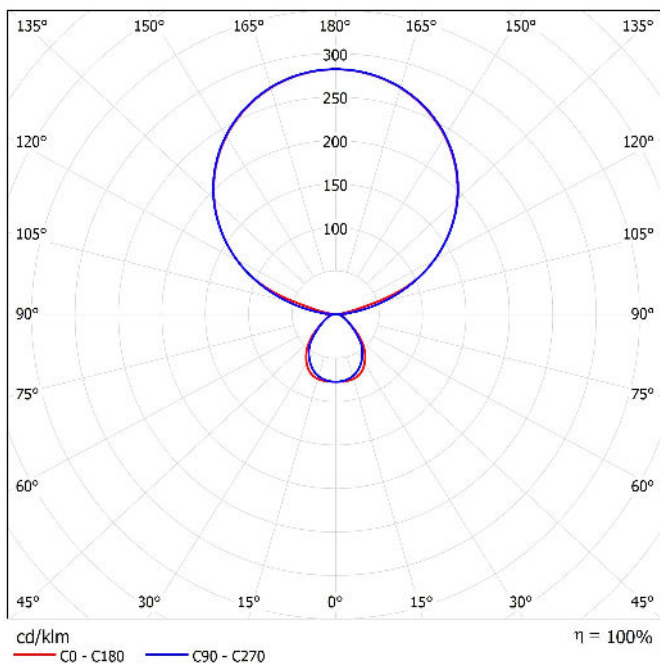

Suspension LUDIC TOUCH

Pour plafond non démontable dissocié

692, 693

Caractéristiques photométriques

Optique du luminaire	Plaque prismatique et film opalisé
Indice de rendu des couleurs (IRC)	85
Tolérances chromatiques	3 SDCM
Risque photobiologique	RG0, sans risque
Maintien du flux	L90B10 : 47 000h L80B50 : >72 000h

Conformément aux normes, toutes les données techniques sont données pour une température ambiante de 25°C.

Courbe photométrique, répartition : 0,21C+0,79T