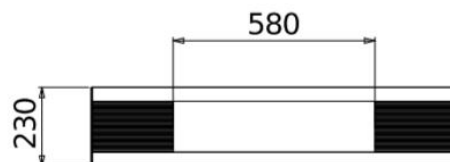

Suspension LUDIC TOUCH

Pour plafond non démontable dissocié

692, 693

Caractéristiques électriques

Tension nominale	220-240 V AC
Plage de tension d'entrée	198-264 V AC
Classe de protection	Classe I
Indice de protection	IP 20
Type de raccordement	Dans boîte de dérivation (non fournie)

Caractéristiques mécaniques

Type de luminaire	Suspension
Type de montage	Kit de suspension avec filins et systèmes de réglage et de blocage
Longueur	1050mm
Largeur	230mm
Hauteur	36mm
Matériau	Vasque en aluminium extrudé, diffusant poly méthacrylate de méthyle acrylique (PMMA)
Poids	6Kg
Couleur*	RAL 9003 : « Blanc de sécurité » RAL 9005 : « Noir foncé » RAL 7047 : « Telegris 4 » RAL 7015 : « Gris ardoise »
Résistance au feu	850°C

* Pour toute autre couleur, nous consulter.

Conformité aux normes

Produit conforme aux normes européennes NF EN 60-598, NF EN 55015, et NF EN 61547.

Suspension LUDIC TOUCH

Pour plafond non démontable dissocié