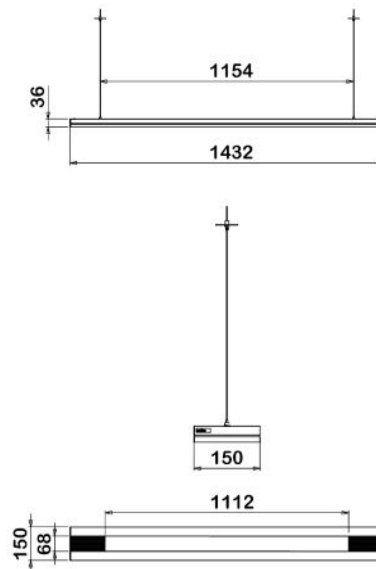

Suspension LUDIC TOUCH

Pour plafond démontable simultané 150mm

696, 698

Caractéristiques électriques

Tension nominale	220-240 V AC
Plage de tension d'entrée	198-264 V AC
Classe de protection	Classe I
Indice de protection	IP 20
Type de raccordement	Dans boîte de dérivation (non fournie)

Caractéristiques mécaniques

Type de luminaire	Suspension
Type de montage	Kit de suspension avec filins et systèmes de réglage et de blocage
Longueur	1432mm
Largeur	150mm
Hauteur	36mm
Matériau	Vasque en aluminium extrudé, diffusant poly méthacrylate de méthyle acrylique (PMMA)
Poids	6Kg
Couleur*	RAL 9003 : « Blanc de sécurité » RAL 9005 : « Noir foncé » RAL 7047 : « Telegris 4 » RAL 7015 : « Gris ardoise »
Résistance au feu	850°C

* Pour toute autre couleur, nous consulter.

Conformité aux normes

Produit conforme aux normes européennes NF EN 60-598, NF EN 55015, et NF EN 61547.

Suspension LUDIC TOUCH

Pour plafond démontable simultané 150mm

696, 698

UGR à valider par une étude d'éclairage suivant l'environnement.

Données techniques et codes articles

Ludic Touch Suspension Simultané plafond démontable 150mm

Puissance (W)	CCT (K)	Hauteur (mm)	Largeur (mm)	Longueur (mm)	Flux lumineux (lm)	Efficacité lumineuse (lm/W)	THD (%)	Facteur de puissance	RAL 7047	RAL 9003
35	3000	36	150	1432	4593	131	10.0	90%	696.500.051.01.41	696.500.051.01.38
35	4000	36	150	1432	4816	138	10.0	90%	696.500.050.02.41	696.500.050.02.38
50	3000	36	150	1432	6197	124	5.0	98%	698.500.051.01.41	698.500.051.01.38
50	4000	36	150	1432	6530	131	5.0	98%	698.500.050.01.41	698.500.050.01.38