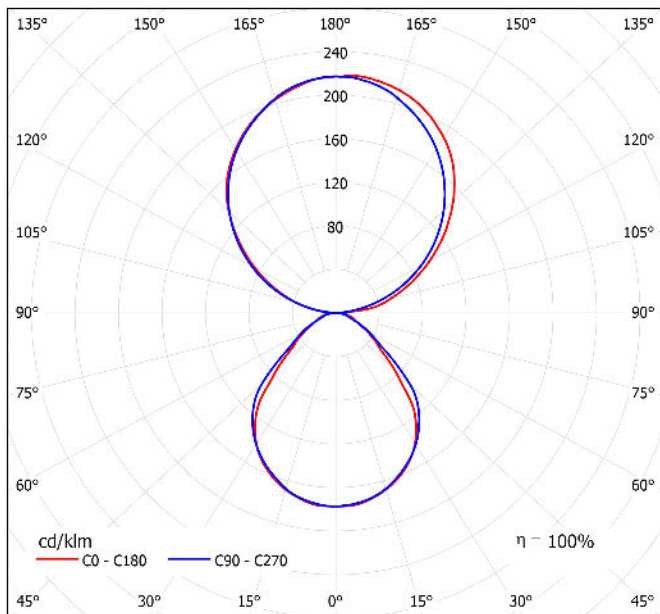

Caractéristiques mécaniques

Type de luminaire	Suspension
Type de montage	Kit de suspension avec filins et systèmes de réglage et de blocage
Longueur	1432mm
Largeur	150mm
Hauteur	36mm
Matériau	Vasque en aluminium extrudé, diffusant poly méthacrylate de méthyle acrylique (PMMA)
Poids	6Kg
Couleur*	RAL 9003 : « Blanc de sécurité » RAL 9005 : « Noir foncé » RAL 7047 : « Telegris 4 » RAL 7015 : « Gris ardoise »
Résistance au feu	850°C

696, 698

UGR à valider par une étude d'éclairage suivant l'environnement.

Données techniques et codes articles

Ludic Touch Suspension Simultané plafond démontable 150mm

Puissance (W)	CCT (K)	Hauteur (mm)	Largeur (mm)	Longueur (mm)	Flux lumineux (lm)	Efficacité lumineuse (lm/W)	THD (%)	Facteur de puissance	RAL 7047	RAL 9003
35	3000	36	150	1432	4593	131	10.0	90%	696.500.051.01.41	696.500.051.01.38
35	4000	36	150	1432	4816	138	10.0	90%	696.500.050.02.41	696.500.050.02.38
50	3000	36	150	1432	6197	124	5.0	98%	698.500.051.01.41	698.500.051.01.38
50	4000	36	150	1432	6530	131	5.0	98%	698.500.050.01.41	698.500.050.01.38

Suspension LUDIC TOUCH Pour plafond démontable simultané 150mm 696, 698

Caractéristiques photométriques

Optique du luminaire	Plaque prismatique et film opalisé
Indice de rendu des couleurs (IRC)	> 80
Tolérances chromatiques	3 SDCM
Risque photobiologique	RG0, sans risque
Maintien du flux	L90B10 : 47 000h L80B50 : >72 000h

Conformément aux normes, toutes les données techniques sont données pour une température ambiante de 25°C.

Courbe photométrique, répartition : 0.38C+0.62T

Suspension LUDIC TOUCH

Pour plafond démontable simultané 150mm