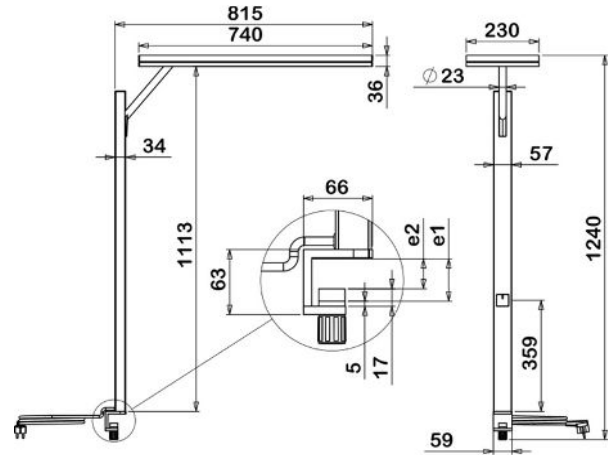

Lampadaire LUDIC TOUCH Déporté simple simultané sur presse 677.DSP, 678.DSP

e1 ouverture maxi = 41
e2 ouverture maxi = 29
e1 = écart pour plateau épaisseur > 20 et < 40
e2 = écart pour plateau épaisseur > 10 et < 28

Caractéristiques électriques

Tension nominale	220-240 V AC
Plage de tension d'entrée	198-264 V AC
Classe de protection	Classe I
Indice de protection	IP 20
Type de raccordement	Sur prise

Caractéristiques mécaniques

Type de luminaire	Lampadaire
Type de montage	Sur presse
Longueur	920mm
Largeur	230mm
Hauteur	1165mm
Matériau	Mât et tête en aluminium extrudé, presse en aluminium, diffusant poly méthacrylate de méthyle acrylique (PMMA)
Poids	10Kg
Couleur*	RAL 9003 : « Blanc de sécurité » RAL 9005 : « Noir foncé » RAL 7047 : « Telegris 4 » RAL 7015 : « Gris ardoise »
Résistance au feu	850°C