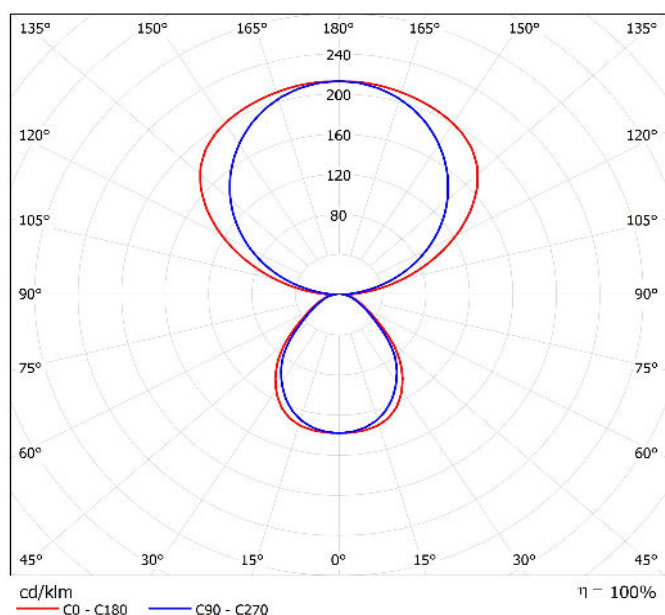

Lampadaire LUDIC TOUCH Déporté simple simultané sur presse 677.DSP, 678.DSP

Caractéristiques photométriques

Optique du luminaire	Plaque prismatique et film opalisé
Indice de rendu des couleurs (IRC)	> 80
Tolérances chromatiques	3 SDCM
Risque photobiologique	RG0, sans risque
Maintien du flux	L90B10 : 47 000h L80B50 : >72 000h

Conformément aux normes, toutes les données techniques sont données pour une température ambiante de 25°C.

Courbe photométrique, répartition : 0,29C+0,71T