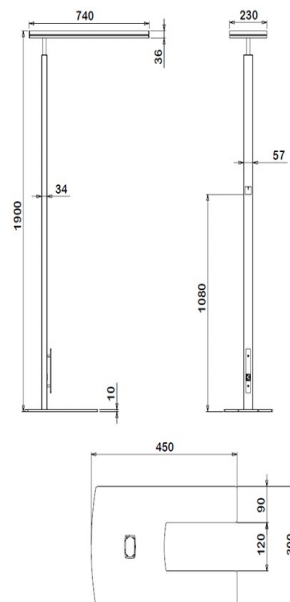

Lampadaire LUDIC TOUCH

Porté latéral dissocié

680.PL, 681.PL

Caractéristiques électriques

Tension nominale	220-240 V AC
Plage de tension d'entrée	198-264 V AC
Classe de protection	Classe I
Indice de protection	IP 20
Type de raccordement	Sur prise

Caractéristiques mécaniques

Type de luminaire	Lampadaire
Type de montage	Sur pied
Longueur	740mm
Largeur	300mm
Hauteur	1900mm
Matériau	Mât et tête en aluminium extrudé, semelle en acier, diffusant poly méthacrylate de méthyle acrylique (PMMA)
Poids	15Kg
Couleur*	RAL 9003 : « Blanc de sécurité » RAL 9005 : « Noir foncé » RAL 7047 : « Telegris 4 » RAL 7015 : « Gris ardoise »
Résistance au feu	850°C

* Pour toute autre couleur, nous consulter.

Conformité aux normes

Produit conforme aux normes européennes NF EN 60-598, NF EN 55015, et NF EN 61547.