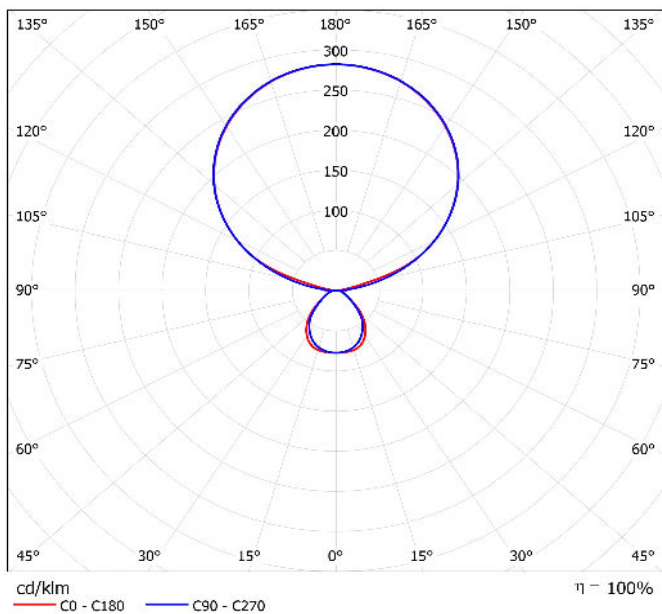

Lampadaire LUDIC TOUCH Porté latéral dissocié 680.PL, 681.PL

Caractéristiques photométriques

Optique du luminaire	Plaque prismatique et film opalisé
Indice de rendu des couleurs (IRC)	> 80
Tolérances chromatiques	3 SDCM
Risque photobiologique	RG0, sans risque
Maintien du flux	L90B10 : 47 000h L80B50 : >72 000h

Conformément aux normes, toutes les données techniques sont données pour une température ambiante de 25°C.

Courbe photométrique, répartition : 0,23C+0,77T